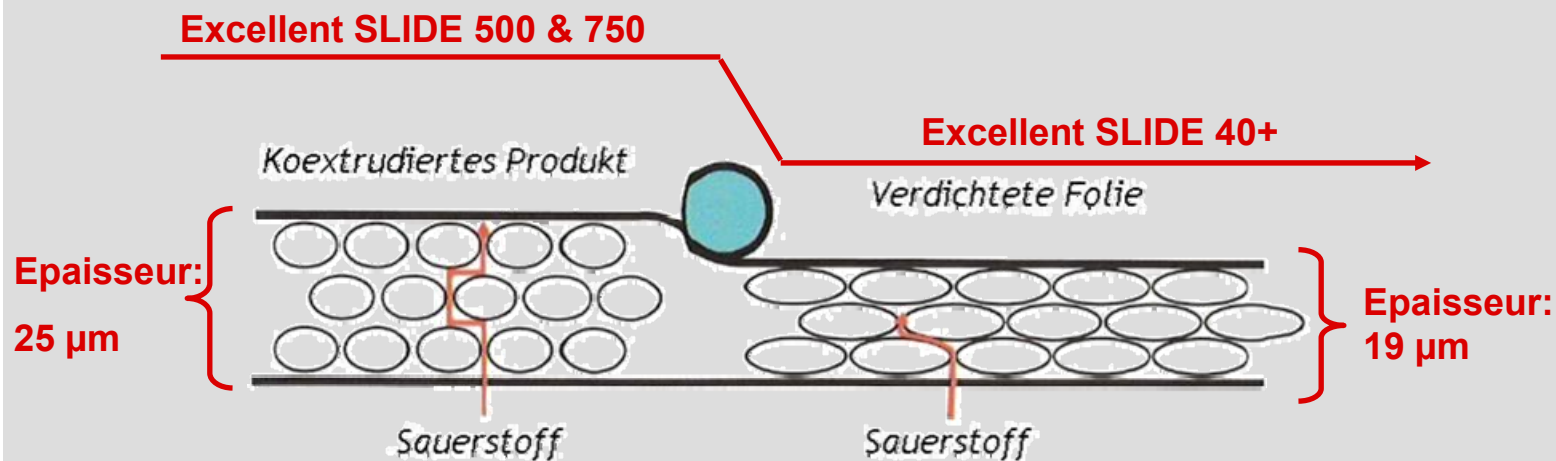

4) Forme parfaite

Avantage: Le film se „colle“ à la balle. La forme de la balle reste intacte et l'air est expulsé hors de la balle de façon optimale – le processus d'ensilage commence aussitôt.

Référence	Largeur en mm	Longueur en m	Epaisseur en µm	Couches	Couleur
926 938 0	500	1800	25	5	vert clair
926 929 0	750	1500	25	5	vert clair
926 930 0	750	2000	19	5	vert clair

Immédiatement après la fabrication du film KRONE excellent SLIDE, le film SLIDE 40+ passe sous un rouleau compresseur.

- Une épaisseur suffisante (19 µm)
- 5 couches
- 2.000 mètres sur un rouleau de même diamètre
- 750 mm de large
- Plus de balles par rouleau = économies de temps et de coûts considérables