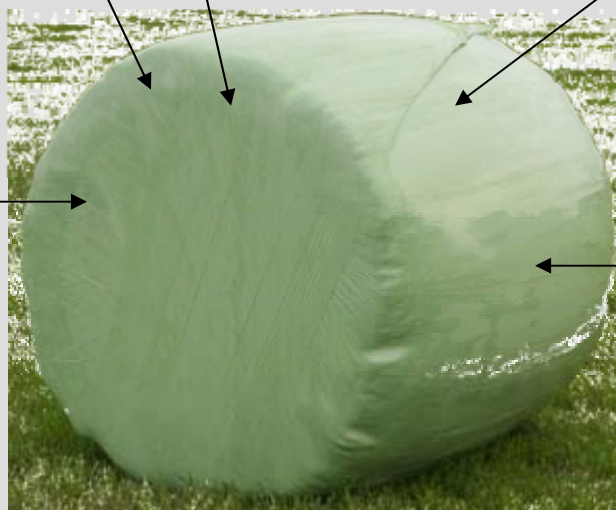

KRONE Excellent StrongEDGE se caractérise par sa solidité extraordinaire et ses grosses mailles. Il est donc particulièrement adapté à l'enrubannage de la paille. Par ailleurs, ce filet résiste très bien aux UV.

Le film d'enrubannage 5 couches KRONE excellent SLIDE garantit une protection optimale de vos balles – à n'importe quel moment du jour et de la nuit, par n'importe quel temps

1) Film 5 couches

Avantage: Le film est extrêmement élastique. Il est ainsi possible de pré-étendre le film jusqu'à 70% sur l'enrubanneur – vous économisez du film et pouvez faire plus de balles.

4) Forme parfaite

Avantage: Le film se „colle“ à la balle. La forme de la balle reste intacte et l'air est expulsé hors de la balle de façon optimale – le processus d'ensilage commence aussitôt.

Référence	Largeur en mm	Longueur en m	Epaisseur en µm	Couches	Couleur
926 938 0	500	1800	25	5	vert clair
926 929 0	750	1500	25	5	vert clair
926 930 0	750	2000	19	5	vert clair