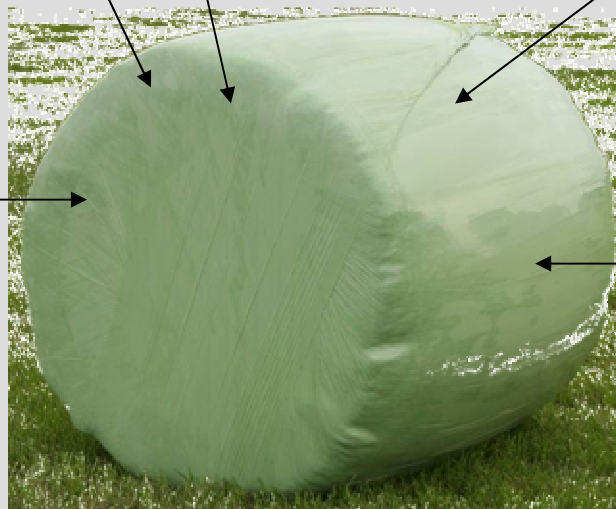

Mit der 5-lagigen KRONE excellent SLIDE Wickelfolie sind optimal gewickelte Ballen garantiert – zu jeder Tag- und Nachtzeit, egal welche Wetterbedingungen

1) Fünflagige Folie

Vorteil: Aufgrund der fünf Lagen ist die Folie extrem elastisch. So ist es möglich die Folie auf dem Ballenwickler bis zu 70% vorzudehnen – Folie wird gespart und es können mehr Ballen gepresst werden.

2) Hohe Reißfestigkeit

Vorteil: Dank der fünf Lagen reißt die Folie beim wickeln und transportieren nicht ein. Kein unnötiger Stillstand und Zeitverlust.

3) Wetterbeständig

Vorteil: KRONE excellent Slide ist UV-Stabilisiert und macht das Wickeln auch in sehr heißen Jahren problemlos möglich.

5) Optimale Klebekraft

Vorteil: es kann sowohl bei niedrigen als auch bei hohen Temperaturen gewickelt werden. Das macht ein Arbeiten zu jeder Tages- und Nachtzeit möglich.

4) Gute Ausbesserung

Vorteil: Die Folie schmiegt sich fest und eng an den Ballen. Die Ballenform bleibt erhalten und die Luft wird optimal aus dem Ballen gepresst - der Silageprozess beginnt sofort.

Bestell-Nr.	Breite mm	Länge in m	Dicke in µm	Lagen	Farbe
926 938 0	500	1800	25	5	hellgrün
926 929 0	750	1500	25	5	hellgrün
926 930 0	750	2000	19	5	hellgrün