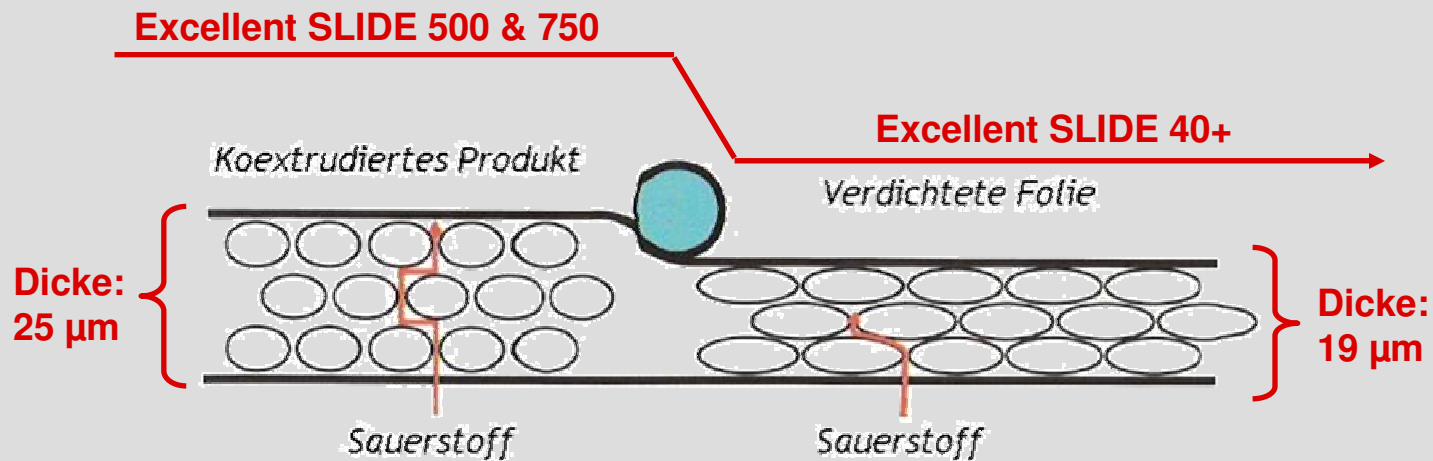

KRONE Excellent StrongEDGE zeichnet sich durch extreme Reißfestigkeit und weite Maschen aus. Daher ist es besonders zur Strohbergung bestens geeignet. Dazu besitzt dieses Netz eine sehr hohe UV-Beständigkeit.

### 4) Gute Ausbesserung

**Vorteil:** Die Folie schmiegt sich fest und eng an den Ballen. Die Ballenform bleibt erhalten und die Luft wird optimal aus dem Ballen gepresst - der Silageprozess beginnt sofort.

Bestell-Nr.	Breite mm	Länge in m	Dicke in µm	Lagen	Farbe
926 938 0	500	1800	25	5	hellgrün
926 929 0	750	1500	25	5	hellgrün
926 930 0	750	2000	19	5	hellgrün

Unmittelbar nach den Herstellungsschritten für KRONE excellent SLIDE Wickelfolien läuft SLIDE 40+ über eine Druckwalze und wird verdichtet